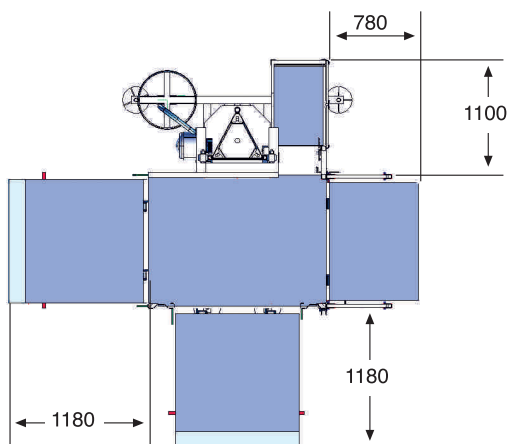

Piattaforma di trasporto porta materiali e porta persone
Transport platform for people and material

MT 500 T

MT 500 T (Max capacity: 800 Kg)

Piattaforma di trasporto porta materiali e porta persone
Transport platform for people and material

MT 500 T	800 Kg.	
	700 Kg.	
	600 Kg.	
	500 Kg.	
	400 Kg.	

DATI TECNICI	TECHNICAL DATA	DONNÉES TECHNIQUES	ТЕХНИЧЕСКИЕ ДАННЫЕ	
Dimensione cesta	Cage dimensions	Dimensions cabine	Размеры кабины	1150 mm x 1500 mm x 1100 mm *
Dimensioni dell'unità di base	Base unit dimensions	Encombrement	Размеры базы	1955 mm x 1850 mm
Peso traliccio	Trellis weight	Poids pylône	Вес секции	41 kg
Velocità di sollevamento	Lifting speed	Vitesse de levage	Скорость подъема	12 m/min
Massima altezza ancorata	Max anchored height	Hauteur max avec ancrages	Мах. высота с анкерными креплениями	120 m
Tensione di alimentazione	Supply voltage	Tension d'alimentation	Напряжение питания	400/50 Hz
Interruttore protezione linea	Protection switch	Interrupteur de protection	Защитный выключатель линии	16 A
Potenza servizio continuo	Power of the motors	Puissance moteur	Мощность двигателя	1 x 2,2 kW
Corrente di spunto	Starting current	Ampérage au démarrage	Сила тока	56 A
Minima potenza di linea consigliata	Suggested minimum line power	Min. puissance de ligne conseillée	Минимальная рекомендуемая мощность линия	6 kW