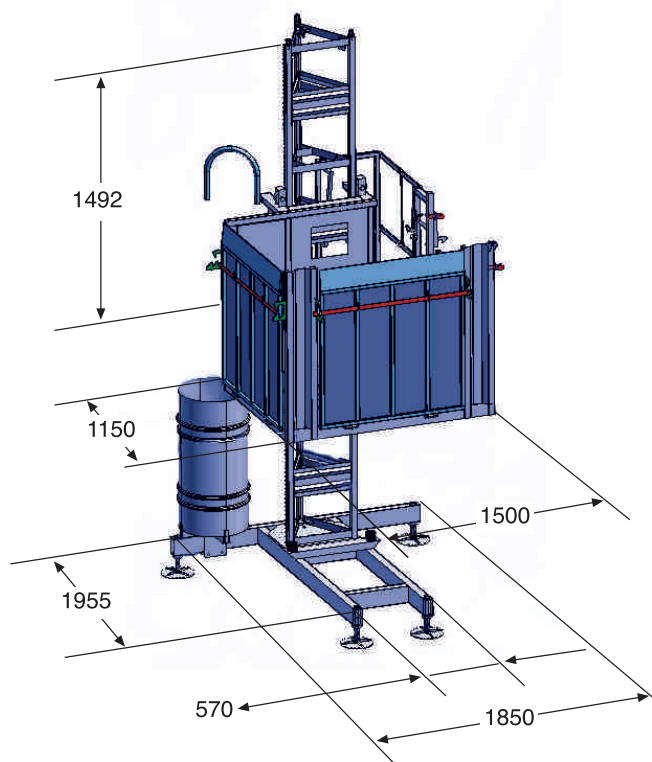

Piattaforma di trasporto porta materiali e porta persone
Transport platform for people and material

MT 500 T

MT 500 T (Max capacity: 800 Kg)

Piattaforma di trasporto porta materiali e porta persone
Transport platform for people and material

MT 500 T	800 Kg.	
	700 Kg.	
	600 Kg.	
	500 Kg.	
	400 Kg.	

DATI TECNICI	TECHNICAL DATA	DONNÉES TECHNIQUES	ТЕХНИЧЕСКИЕ ДАННЫЕ	
Dimensione cesta	Cage dimensions	Dimensions cabine	Размеры кабины	1150 mm x 1500 mm x 1100 mm *
Dimensioni dell'unità di base	Base unit dimensions	Encombrement	Размеры базы	1955 mm x 1850 mm
Peso traliccio	Trellis weight	Poids pylône	Вес секции	41 kg
Velocità di sollevamento	Lifting speed	Vitesse de levage	Скорость подъема	12 m/min
Massima altezza ancorata	Max anchored height	Hauteur max avec ancrages	Мах. высота с анкерными креплениями	120 m
Tensione di alimentazione	Supply voltage	Tension d'alimentation	Напряжение питания	400/50 Hz
Interruttore protezione linea	Protection switch	Interrupteur de protection	Защитный выключатель линии	16 A
Potenza servizio continuo	Power of the motors	Puissance moteur	Мощность двигателя	1 x 2,2 kW
Corrente di spunto	Starting current	Ampérage au démarrage	Сила тока	56 A
Minima potenza di linea consigliata	Suggested minimum line power	Min. puissance de ligne conseillée	Минимальная рекомендуемая мощность линия	6 kW