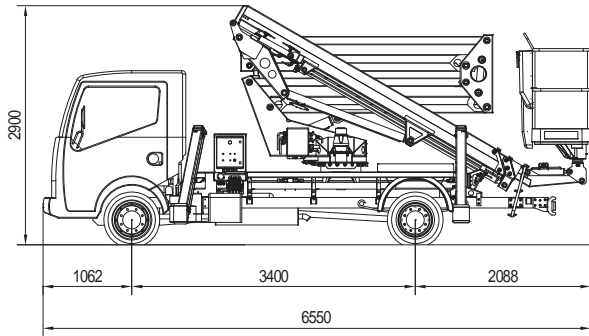

SCHEDA TECNICA ZED 20

DATI TECNICI

- Doppio portafuoco + bracci telescopici a due stadi
- Movimento portafuoco a cinghie
- Rotazione a 360° continua sulla base
- Comandi idraulici proporzionali di cabina e del cestello in posizione verticale
- Avviamento a motore del veicolo e del cestello a motore
- Pannello in alluminio anodizzato con installatore retro-retro a spondine per attrezzi
- Cestello con base in materiale composito e parapetto in alluminio
- Rotazione del cestello idraulica 65° destra + 65° sinistra
- Livellamento cestello a parallelogramma idraulico
- Cella di carico per controllo carico in cestello
- N° 4 stabilizzatori a piazzamento dinamico con sensori di contatto terreno
- Impianto idraulico alimentato da pompa a ingranaggi installata sulla presa di forza del veicolo
- Presa elettrica 230V AC in cestello
- N° 1 faretto lampeggiante
- Cicalino in presa di forza
- Contatore in cabina
- Verniciatura standard colore blu (RAL 5017) oppure bianco (RAL 9010)
- Certificazione CE
- Cella di controllo MOC come veicolo ad uso speciale

PRESTAZIONI

Altezza lavoro	19,8m
Altezza pianod' appoggio	17,8m
Stralcio	9,5m
Portata	200kg
Dim cestello	1400x700x1100mm
PIT minimo	3,5t

Disponibile la versione Zed 20 L su camion a cabina lunga

DIMENSIONI