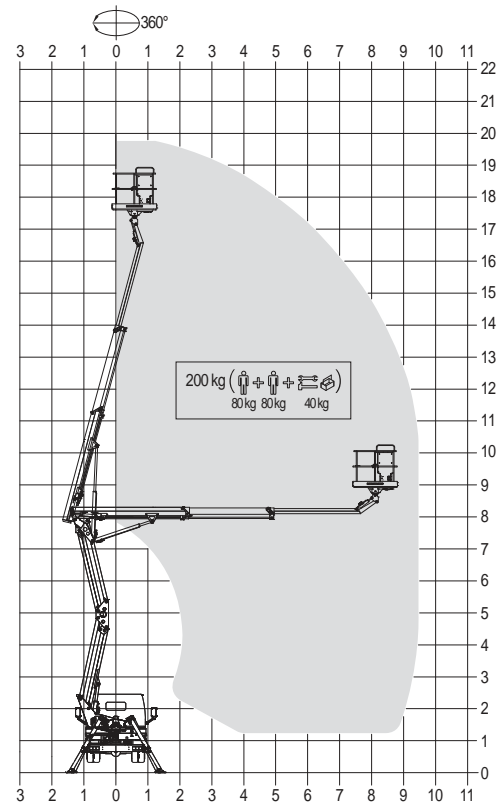

AREALI LAVORO

Direzione Commerciale Dolo (VE) - ddo@tdlift.com
tel. +39 041 51.00.130 - fax +39 041 41.38.44
Sede Legale e Stabilimento Rovereto (TN) - info@tdlift.com
tel. +39 0464 48.50.50 - fax +39 0464 48.50.99
Filiale di Milano S. Giuliano Milanese (MI) - milano@tdlift.com
tel. +39 02 98.81.100 - fax +39 02 98.28.20.96
Filiale di Bertinoro (FC) - bertinoro@tdlift.com
tel. +39 0543 44.88.30 - fax +39 0543 44.83.43

CTESp.A | www.tdelift.com

Punti assistenza vendita
Bari, Bologna, Cagliari, Catania, Dolo, Fano, Ferrara, Firenze,
Forlì - Cesena, Milano, Modena, Napoli, Palermo, Pisa, Pistoia,
Ravenna, Reggio Emilia, Roma, Rovereto, Sassari, Taranto, Torino, Udine

CTEUK Ltd Unit L - Fildspar Close - WP - Le19 4SD Enderby Leicestershire - UK
CTEFRANCE Sas 5, Allée des Saules - 78260 Achères - France