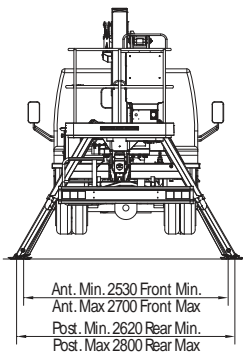

STABILIZZAZIONE